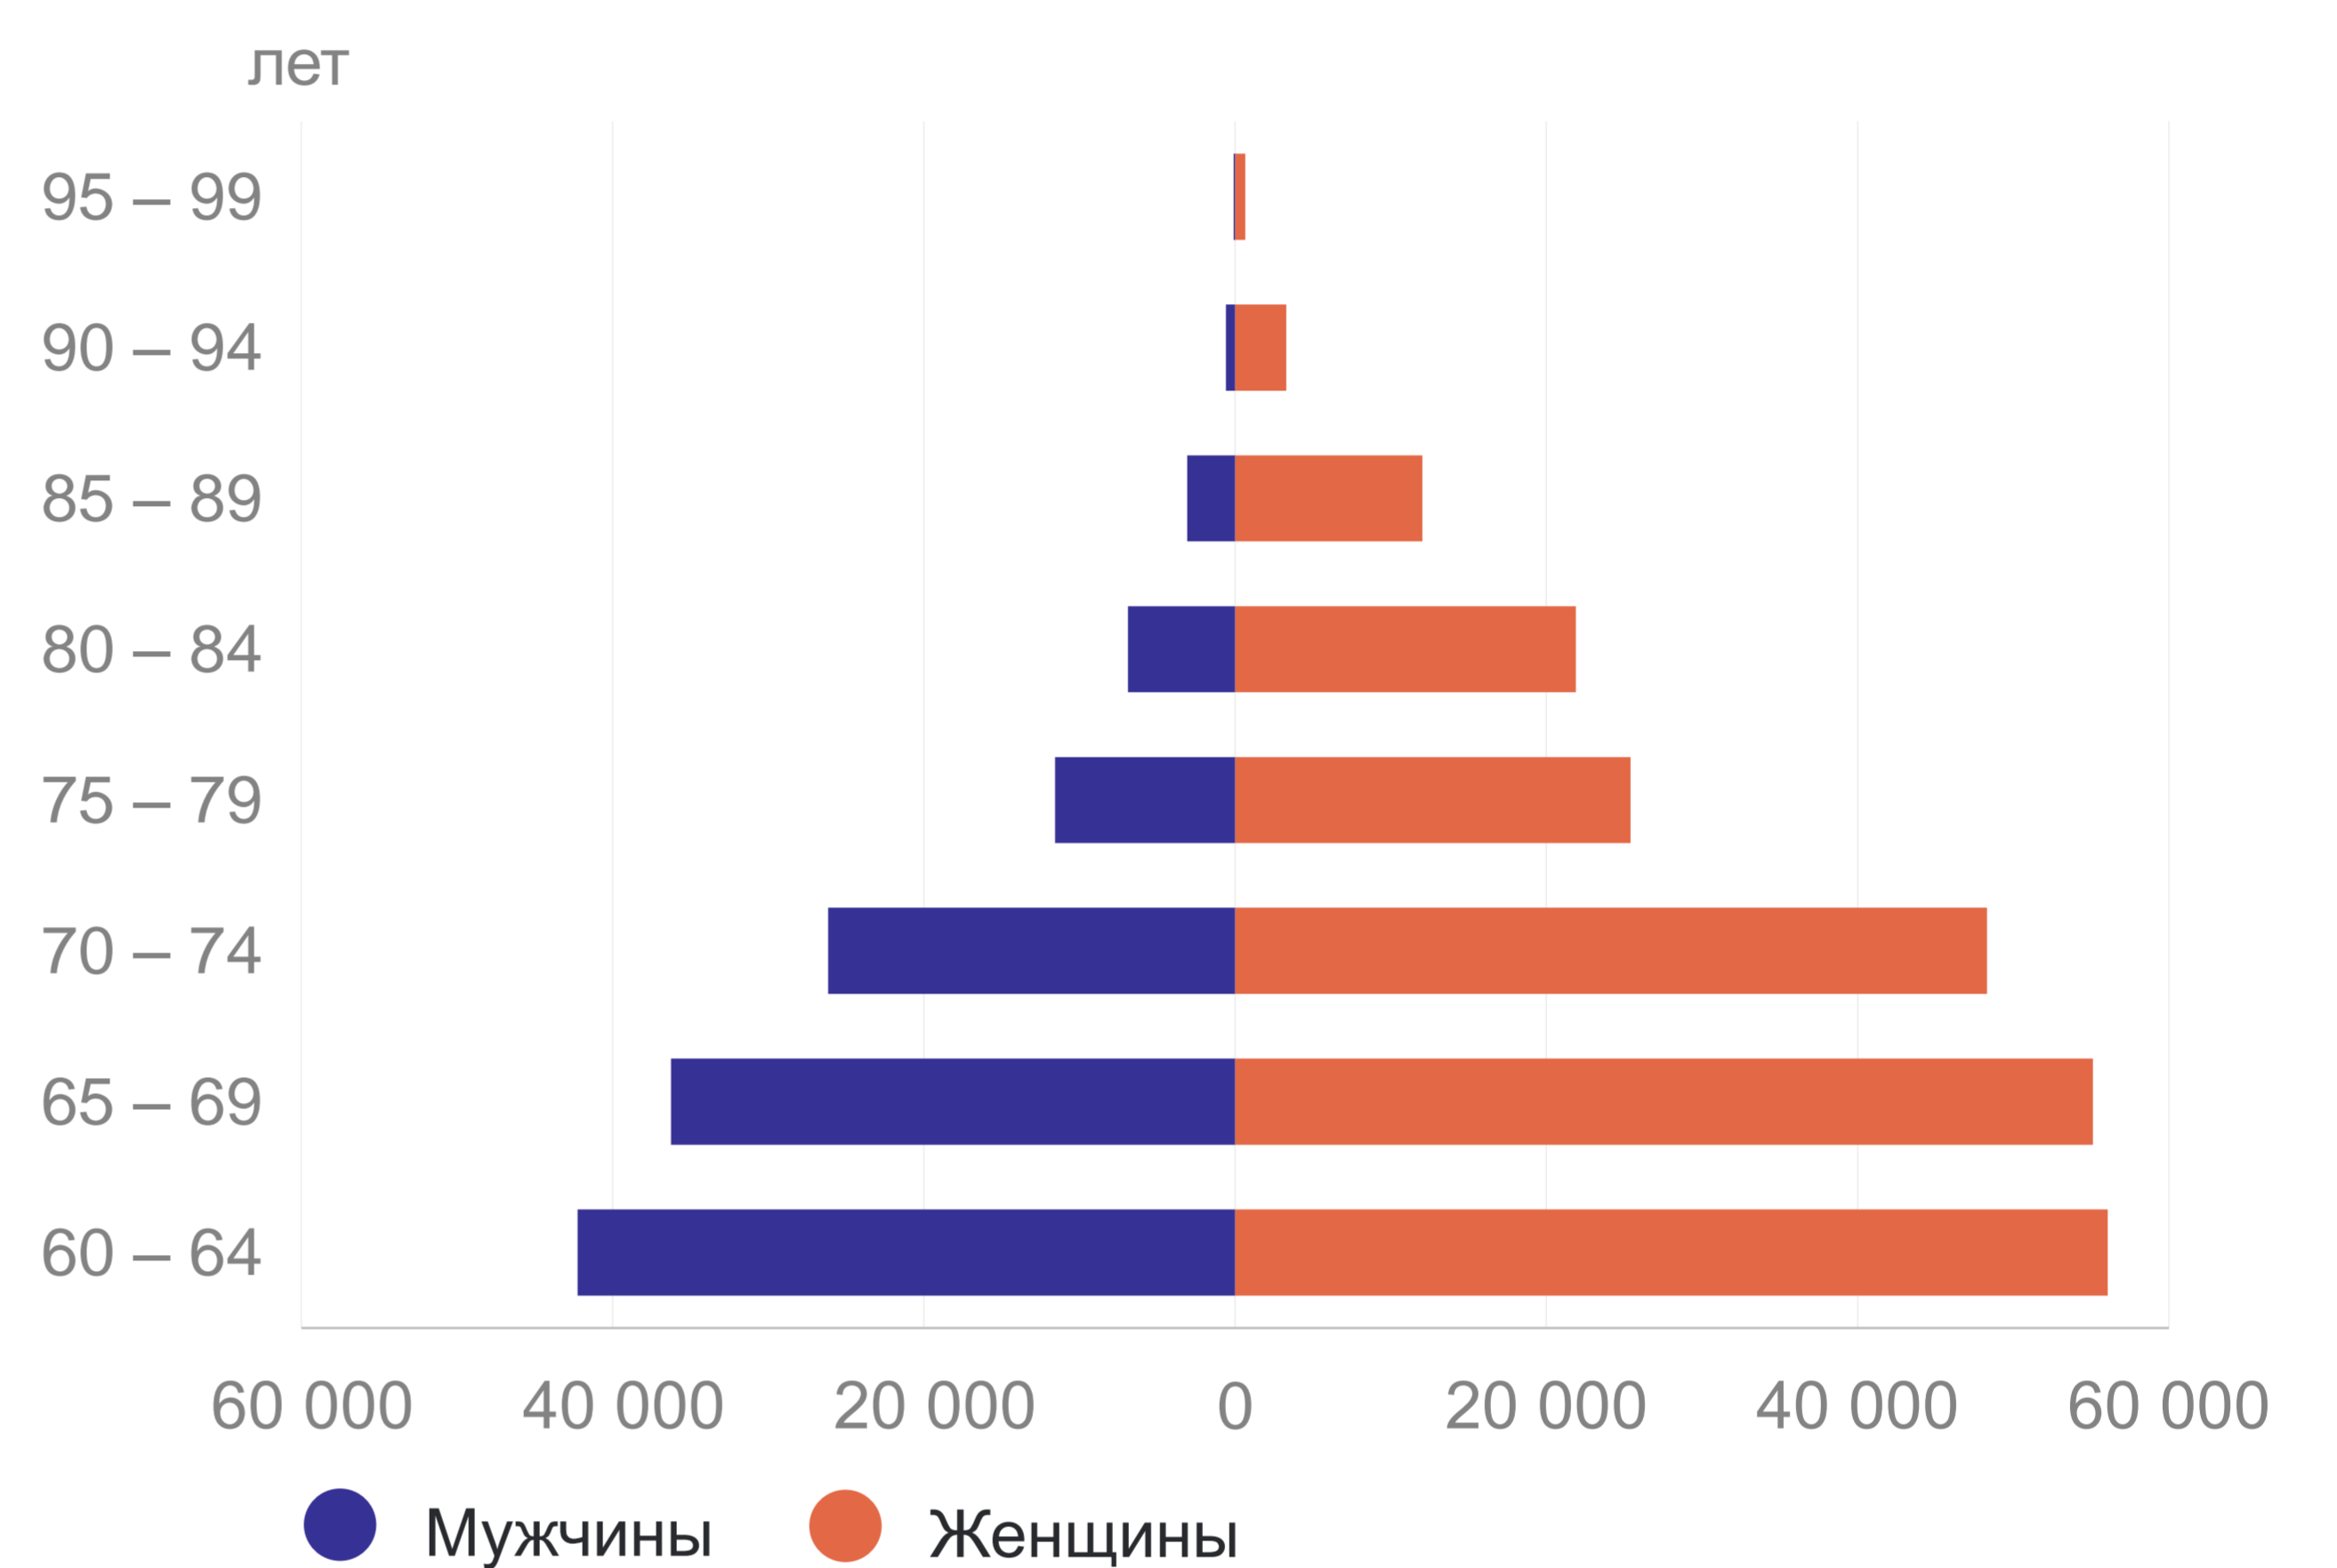

МЕЖДУНАРОДНЫЙ ДЕНЬ ПОЖИЛОГО ЧЕЛОВЕКА

Пензенская область, на 1 января 2024 года

Численность населения в возрасте 60 лет и старше

Численность населения в возрасте 60 лет и старше по полу

Распределение численности населения в возрасте 60 лет и старше по полу и возрасту, человек

Муниципальные районы с наибольшей долей населения в возрасте 60 лет и старше

Долгожители, человек

90 лет и старше

100 лет и старше

Количество мужчин и женщин, зарегистрировавших брак в возрасте 60 лет и старше за 2023 г., человек