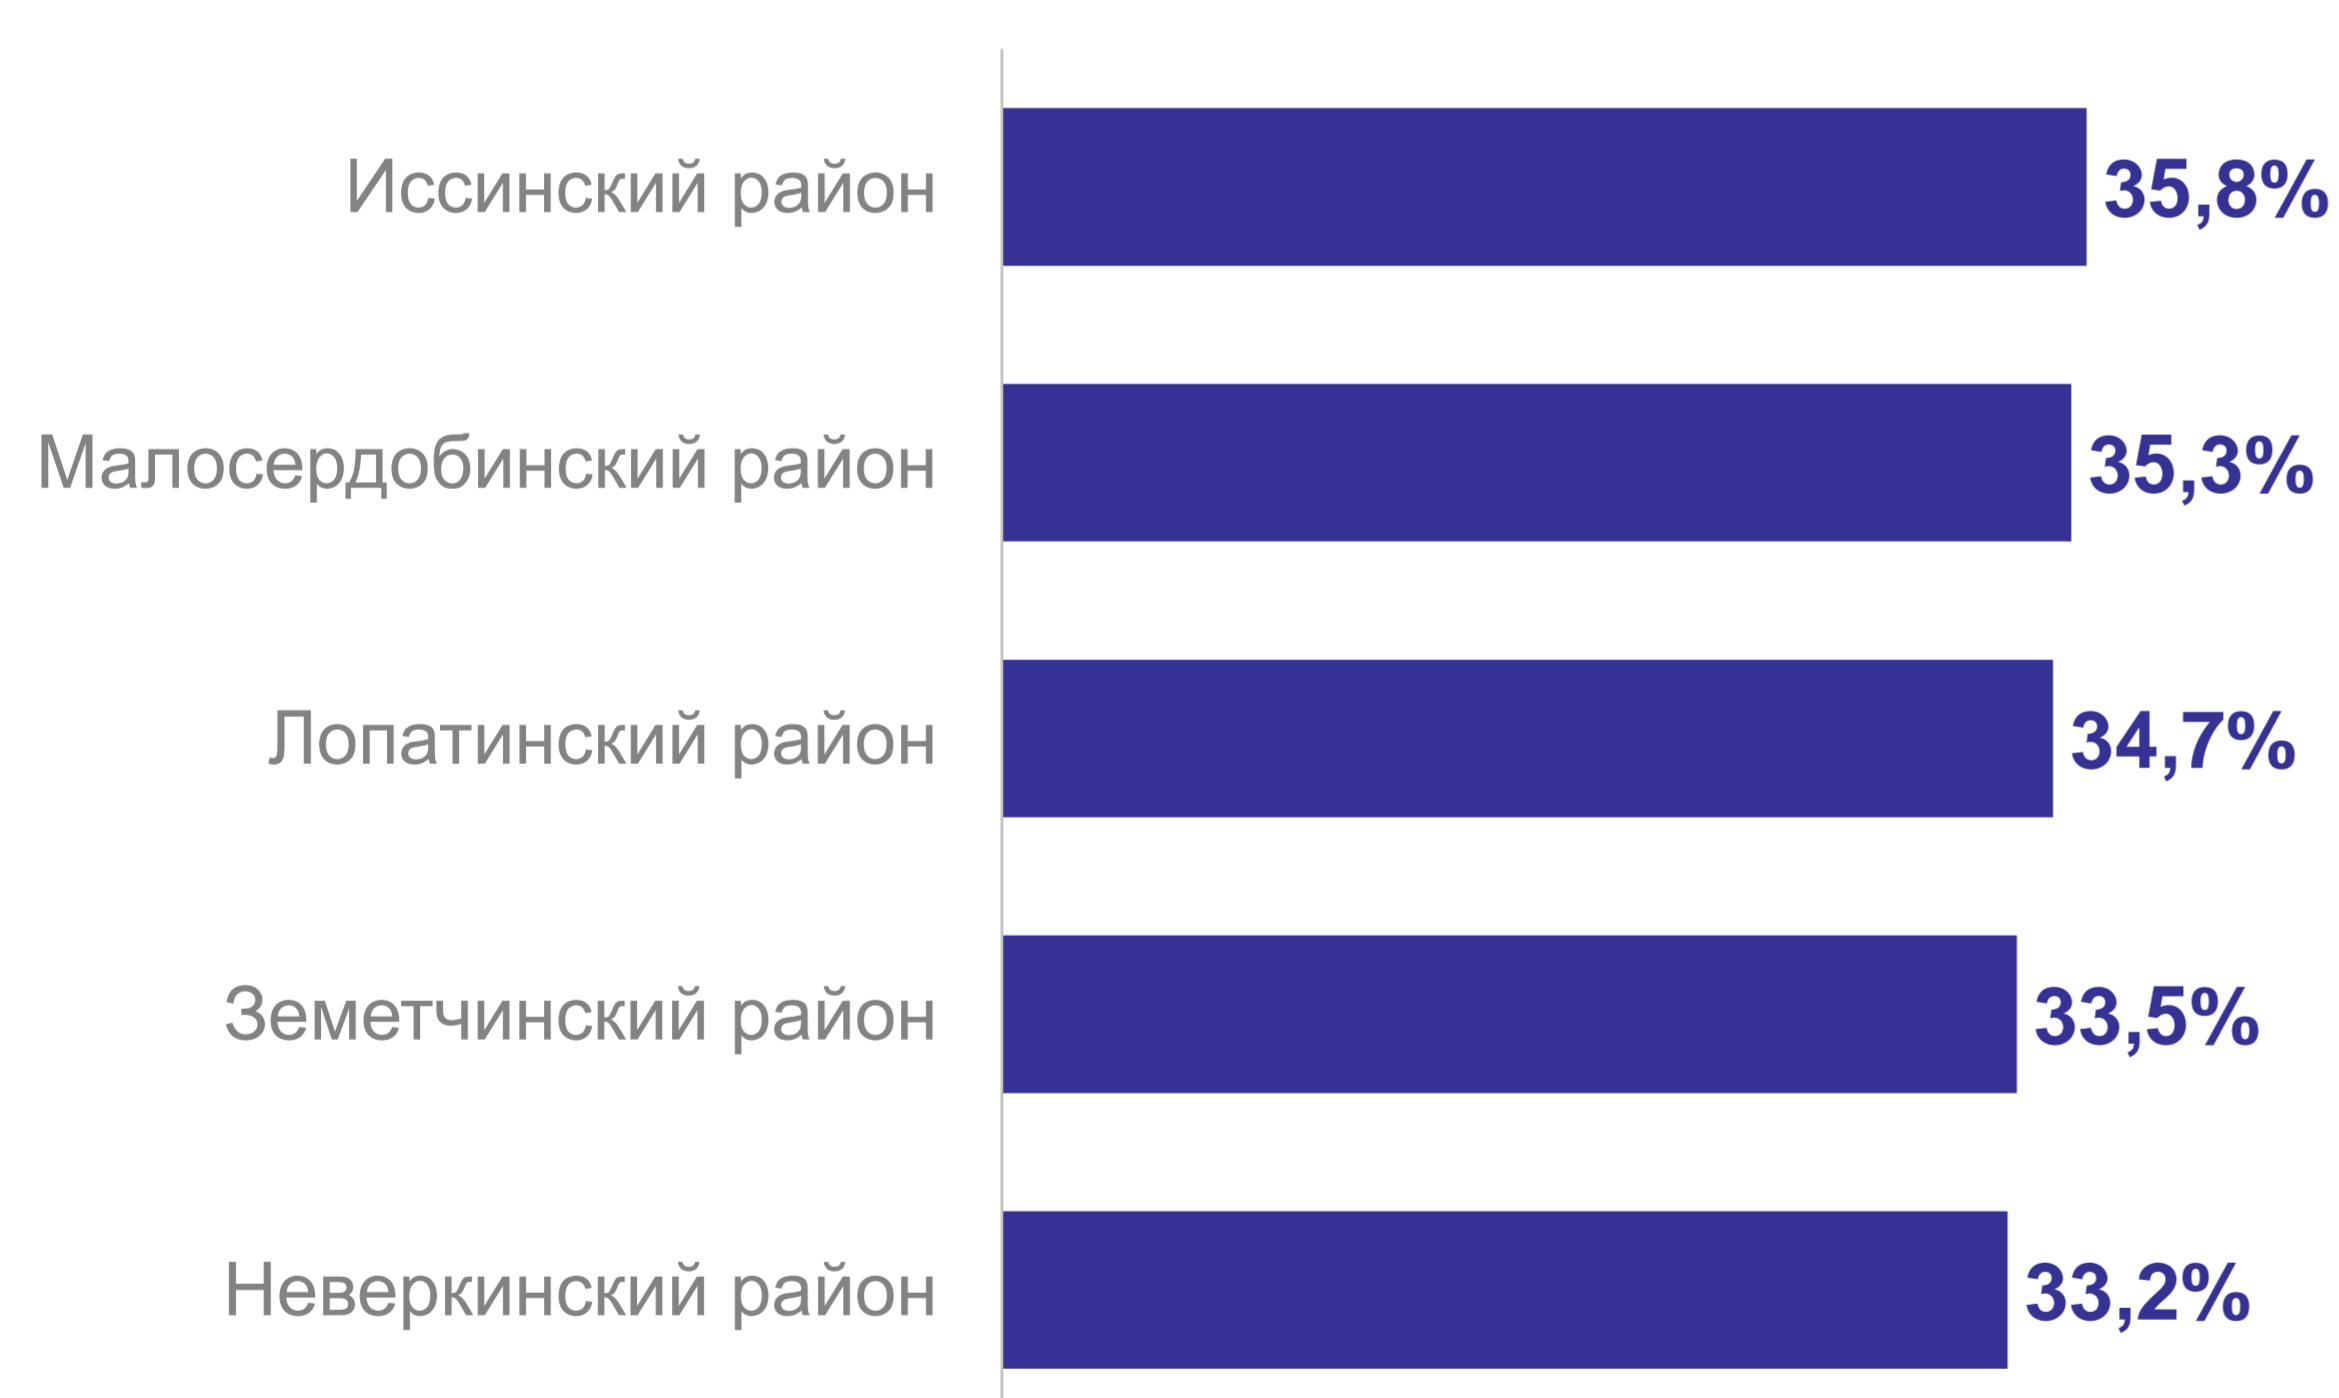

МЕЖДУНАРОДНЫЙ ДЕНЬ ПОЖИЛОГО ЧЕЛОВЕКА

Пензенская область, на 1 января 2024 года

Численность населения в возрасте 60 лет и старше

Численность населения в возрасте 60 лет и старше по полу

Распределение численности населения в возрасте 60 лет и старше по полу и возрасту, человек

Муниципальные районы с наибольшей долей населения в возрасте 60 лет и старше

Долгожители, человек

90 лет и старше

100 лет и старше

Количество мужчин и женщин, зарегистрировавших брак в возрасте 60 лет и старше за 2023 г., человек