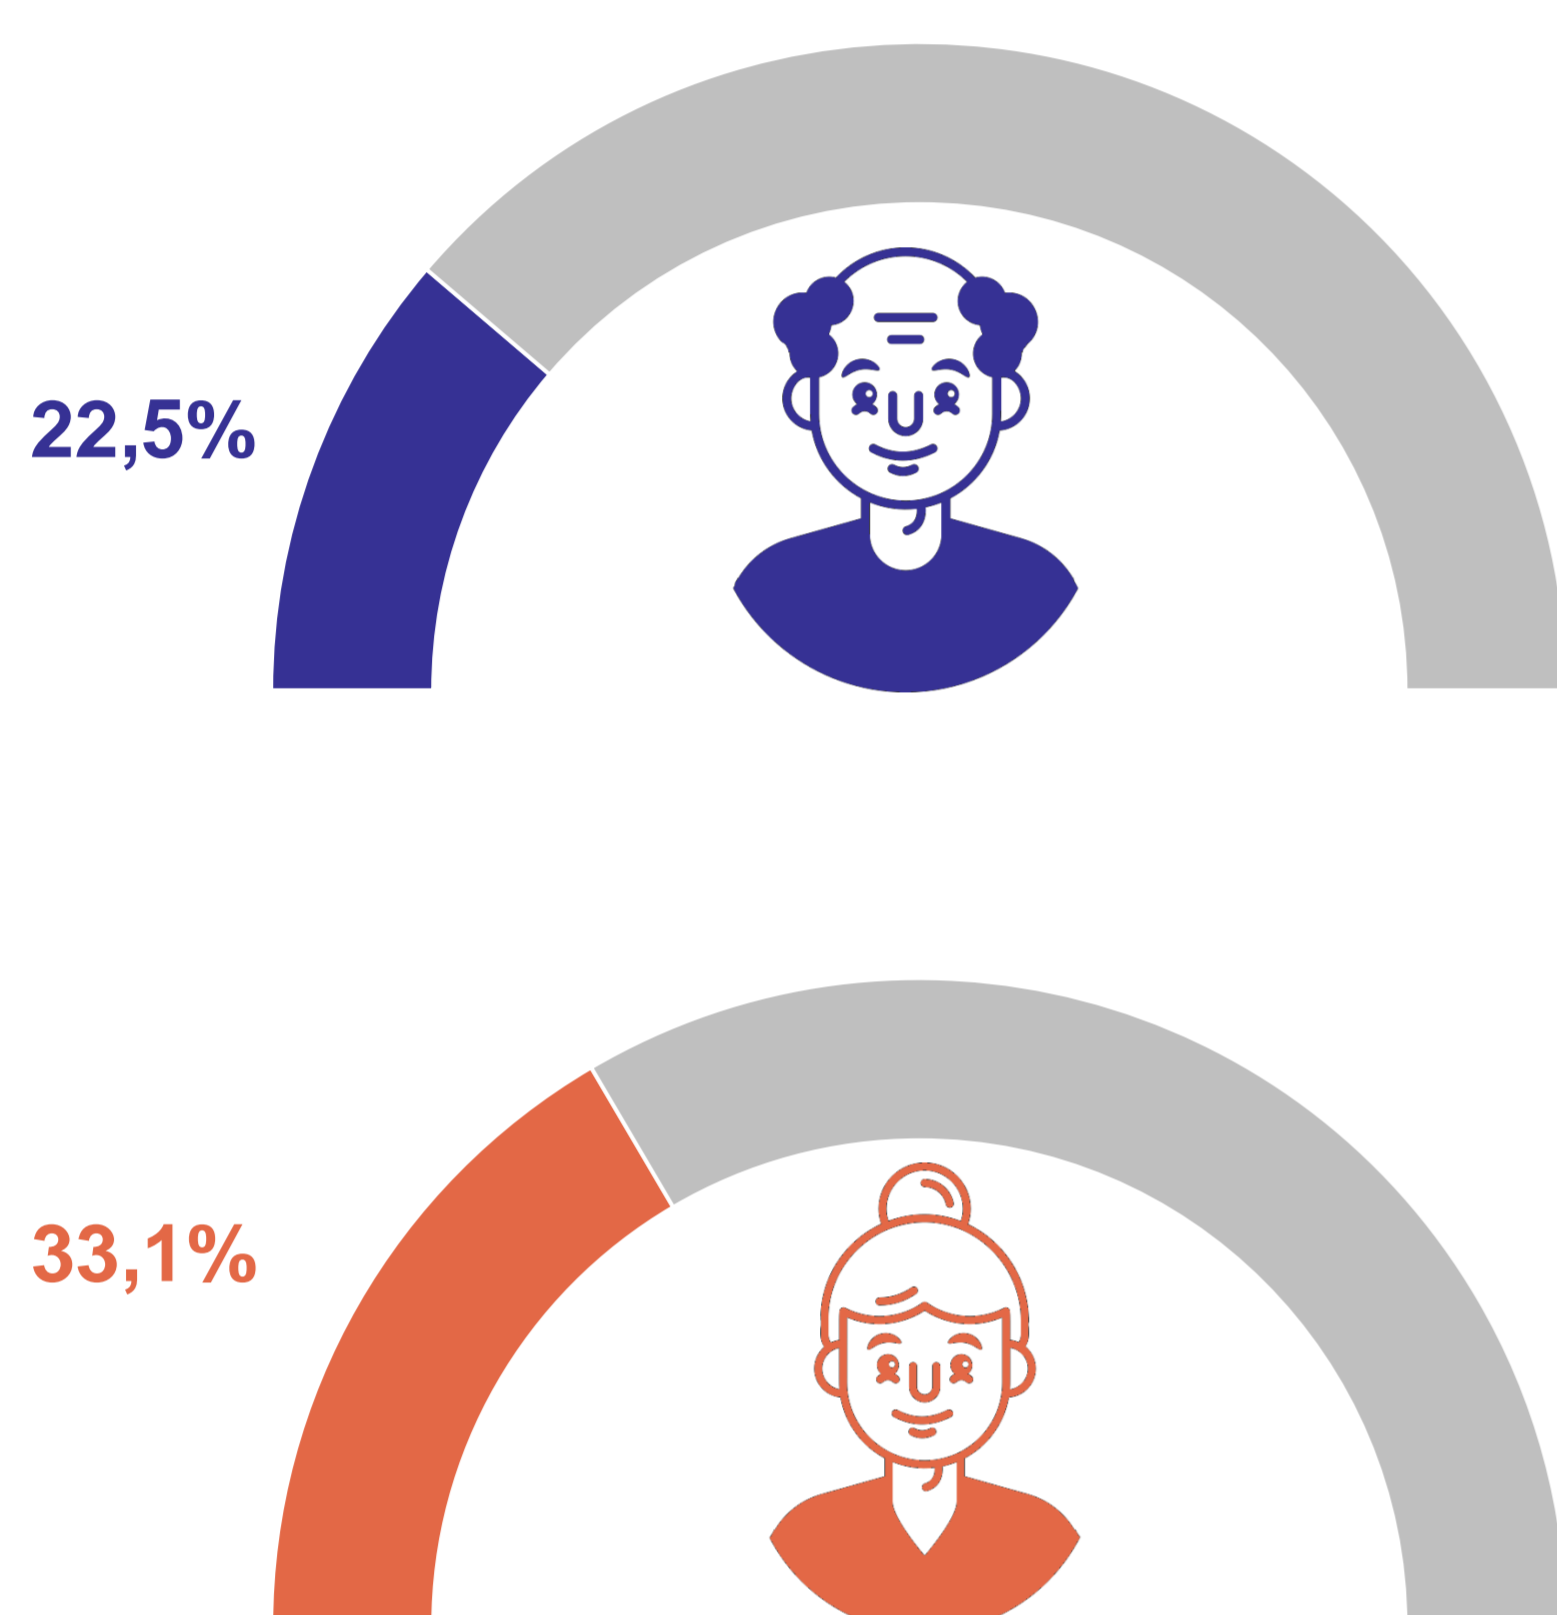

МЕЖДУНАРОДНЫЙ ДЕНЬ ПОЖИЛОГО ЧЕЛОВЕКА

Пензенская область, на 1 января 2024 года

Численность населения в возрасте 60 лет и старше

Численность населения в возрасте 60 лет и старше по полу

Распределение численности населения в возрасте 60 лет и старше по полу и возрасту, человек

Муниципальные районы с наибольшей долей населения в возрасте 60 лет и старше

Долгожители, человек

90 лет и старше

100 лет и старше

Количество мужчин и женщин, зарегистрировавших брак в возрасте 60 лет и старше за 2023 г., человек